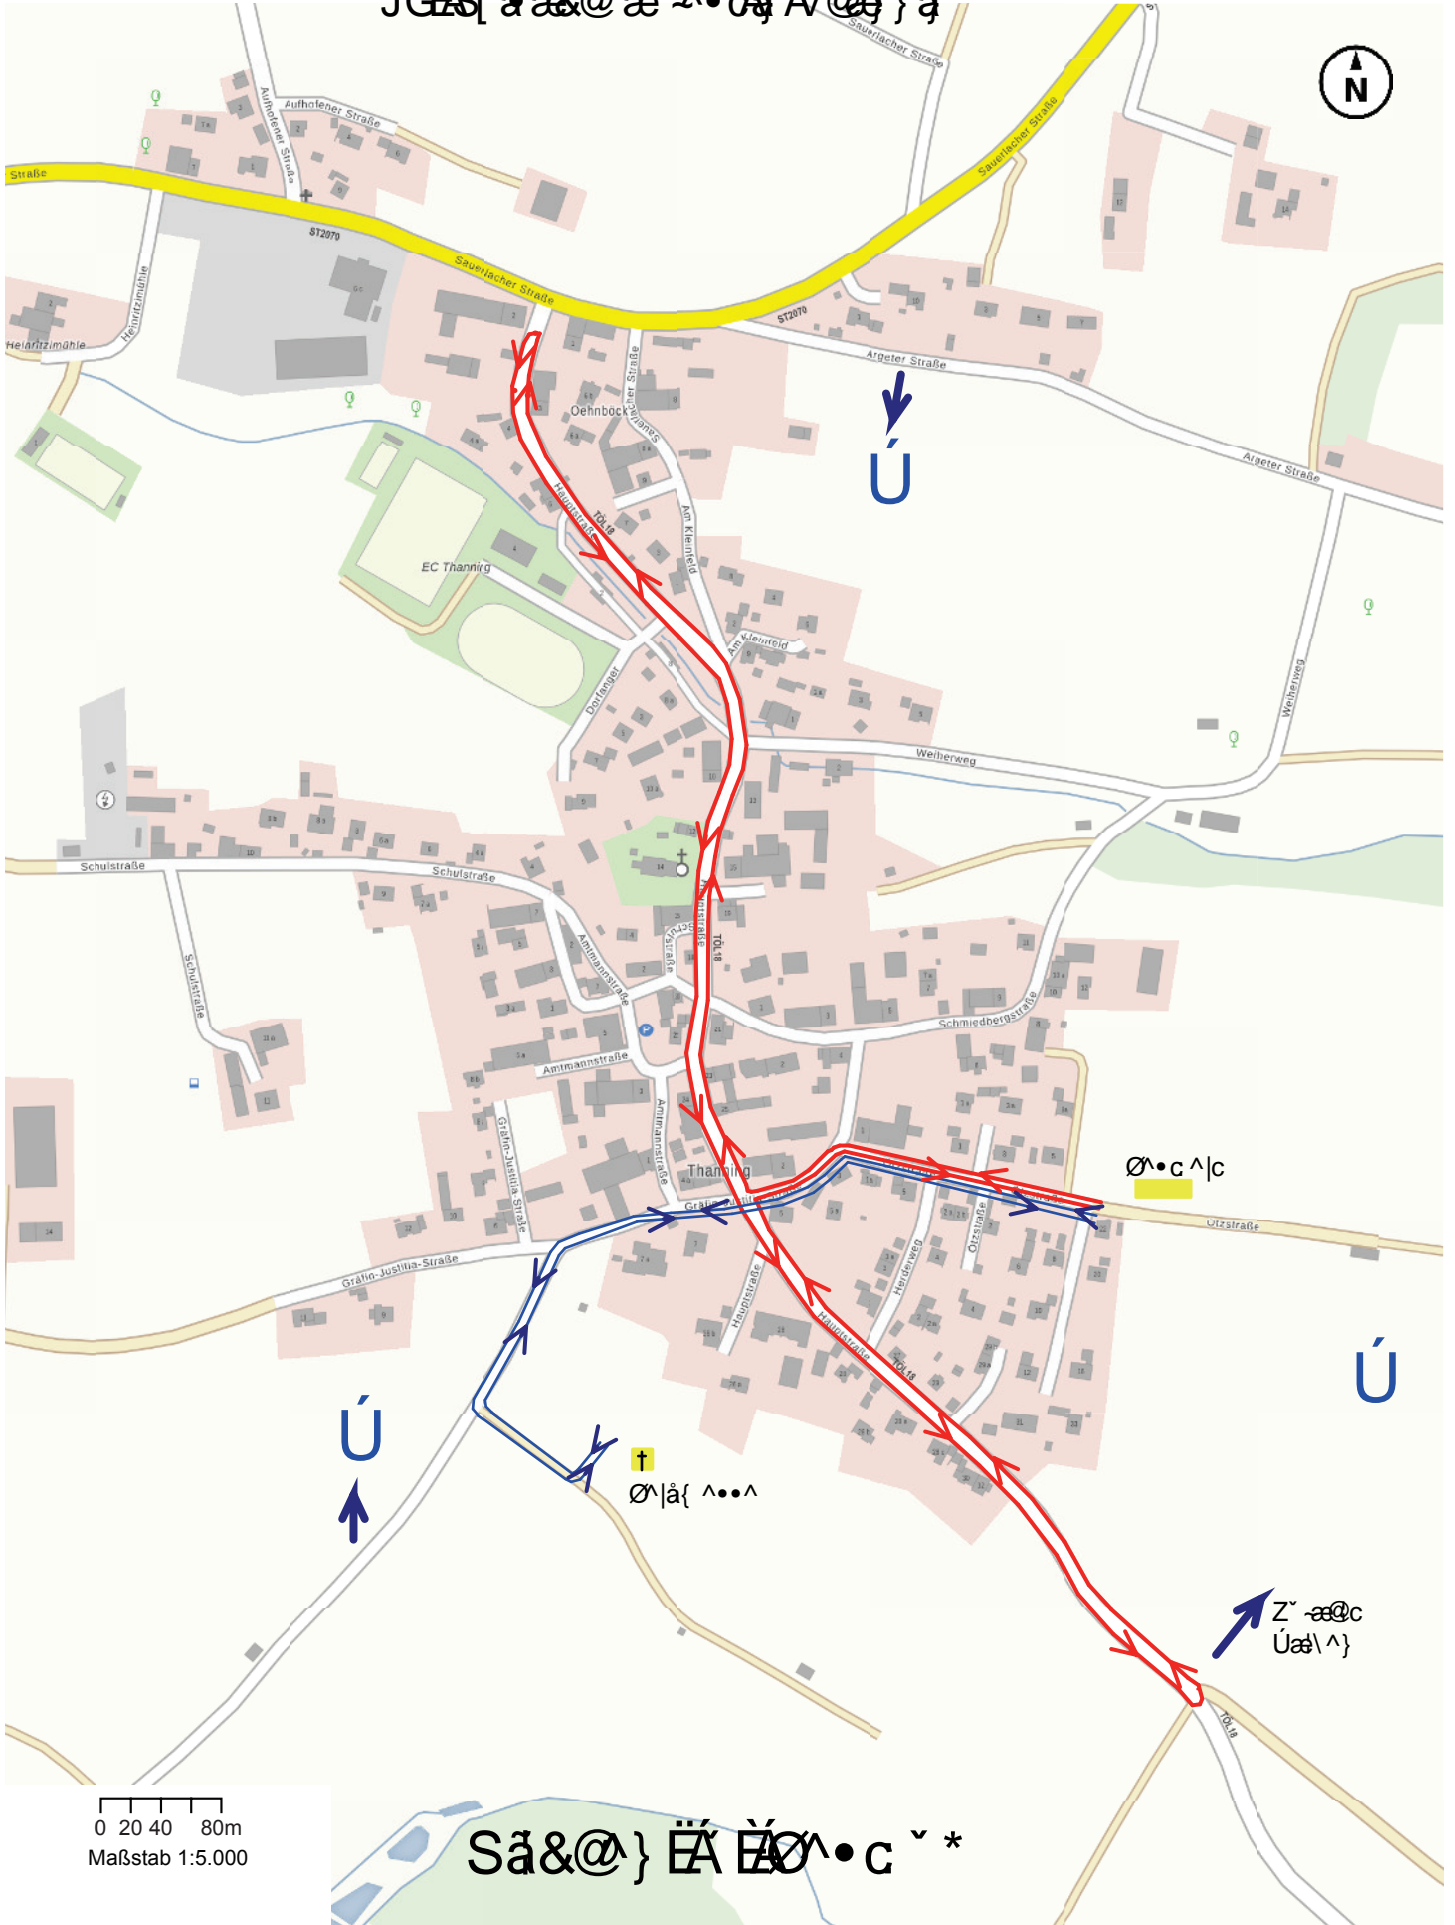

FEEÁ@ã^•ÁR àãê~ { ÄÖiY ^} á|•ç æ Á@æ } ä *

FEEÁRæ@^Ä[ã æ&@ æ

JGÄS[ã æ&@ æ ^•Ä Á@æ } ä *

0 20 40 80m
Maßstab 1:5.000

Sä&@} ÄÄÖ•c ~ *